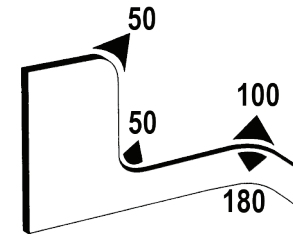

ALLEGIS CORPORATION

Bend Radius

<b><i>www.ALLEGISCORP.com</i></b> <b><i>1-866-378-7550</i></b>		MATERIAL / FINISH : EPDM soft rubber carrier & bulb	
REV. : 1 : 1	DATE : 1-10-2013	DESCRIPTION : Sealing Profile	DRAWING NO. : S4212