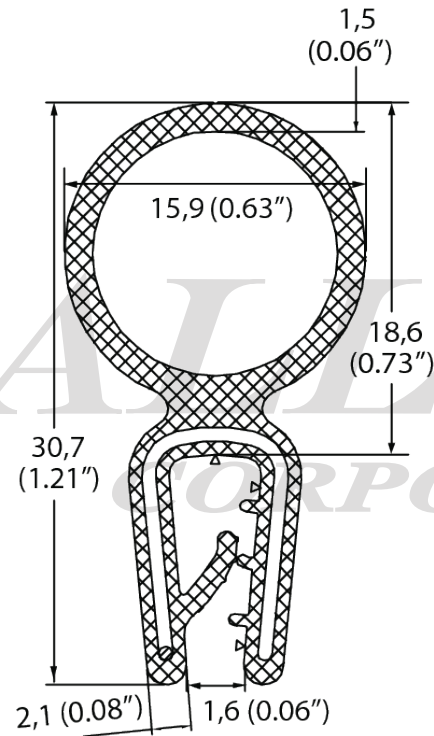

ALLEGIS CORPORATION

Bend Radius

<b><i>www.ALLEGISCORP.com</i></b> <b><i>1-866-378-7550</i></b>		MATERIAL / FINISH : EPDM soft rubber carrier & bulb	
REV. : 1 : 1	DATE : 1-10-2013	DESCRIPTION : Sealing Profile	DRAWING NO. : S4212